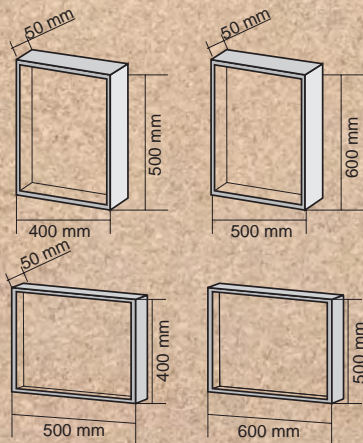

- Grueso cuerpo 12mm
- Grueso puerta 4mm.
- Posibilidad de cambio de terminaciones.
- Cambio de medidas bajo pedido.
- Cerradura fabricada en latón dorado o cromado.

MODELO 1
40 x 50

MODELO 10
50 x 60

MODELO 1 A - 50 x 40
MODELO 10 A - 60 x 50

MODELO 2
40 x 50

MODELO 20
50 x 60

MODELO 2 A - 50 x 40
MODELO 20 A - 60 x 50

Mod. JAÉN

MODELO 1 y 1A - 40 x 50
MODELO 10 y 10A - 50 x 60

MODELO 2 y 2A - 40 x 50
MODELO 20 y 20A - 50 x 60

MODELO 3 y 3A - 40 x 50
MODELO 30 y 30A - 50 x 60

MODELO 4 y 4A - 40 x 50
MODELO 40 y 40A - 50 x 60

MODELO 5 y 5A - 40 x 50
MODELO 50 y 50A - 50 x 60

Fabricado en madera melaminada.

Cantos de cuerpo cubiertos con perfiles de aluminio.

Trasera de corcho.

Puerta de metacrilato incoloro, apertura mediante perfil de aluminio.

PERSONALIZABLE ALTO
ANCHO Y FONDO

- Grueso cuerpo 12mm
- Grueso puerta 4mm.
- Posibilidad de cambio de terminaciones.
- Cambio de medidas bajo pedido.
- Cerradura fabricada en latón dorado o cromado.

Mod. CADIZ