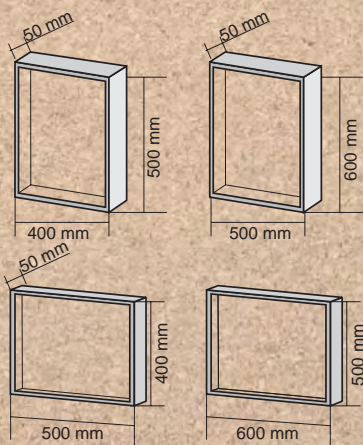

34

Mod. SEVILLA

Fabricado en madera melaminada.
Cantos de cuerpo cubiertos con PVC.
Trasera de corcho.
Puerta de metacrilato incoloro, apertura mediante perfil de aluminio.

PERSONALIZABLE ALTO
ANCHO Y FONDO

- Grueso cuerpo 12mm
- Grueso puerta 4mm.
- Posibilidad de cambio de terminaciones.
- Cambio de medidas bajo pedido.
- Cerradura fabricada en latón dorado o cromado.

MODELO 1
40 x 50

MODELO 10
50 x 60

MODELO 1 A - 50 x 40
MODELO 10 A - 60 x 50

MODELO 4 y 4A - 40 x 50
MODELO 40 y 40A - 50 x 60

MODELO 5 y 5A - 40 x 50
MODELO 50 y 50A - 50 x 60

Fabricado en madera melaminada.

Cantos de cuerpo cubiertos con perfiles de aluminio.

Trasera de corcho.

Puerta de metacrilato incoloro, apertura mediante perfil de aluminio.

- Grueso cuerpo 16mm
- Grueso puerta 4mm.
- Posibilidad de cambio de terminaciones.
- Cambio de medidas bajo pedido.
- Cerradura fabricada en latón dorado o cromado.

Sapelly

MODELO 1 - 40 x 50
MODELO 1A - 50 x 40