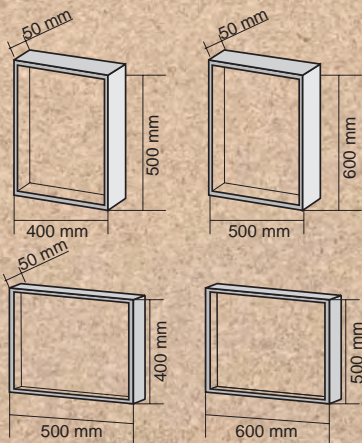

MODELO 4 y 4A - 40 x 50
MODELO 40 y 40A - 50 x 60

MODELO 5 y 5A - 40 x 50
MODELO 50 y 50A - 50 x 60

Fabricado en madera melaminada.

Cantos de cuerpo cubiertos con perfiles de aluminio.

Trasera de corcho.

Puerta de metacrilato incoloro, apertura mediante perfil de aluminio.

PERSONALIZABLE ALTO
ANCHO Y FONDO

- Grueso cuerpo 12mm
- Grueso puerta 4mm.
- Posibilidad de cambio de terminaciones.
- Cambio de medidas bajo pedido.
- Cerradura fabricada en latón dorado o cromado.

Mod. CADIZ

Fabricado en madera chapada de hoja natural barnizada, con diferentes terminaciones.

Trasera de corcho.

Puerta de metacrilato incoloro, apertura mediante perfil de aluminio.

PERSONALIZABLE ALTO
ANCHO Y FONDO

- Grueso cuerpo 16mm
- Grueso puerta 4mm.
- Posibilidad de cambio de terminaciones.
- Cambio de medidas bajo pedido.
- Cerradura fabricada en latón dorado o cromado.

Sapelly

MODELO 1 - 40 x 50
MODELO 1A - 50 x 40